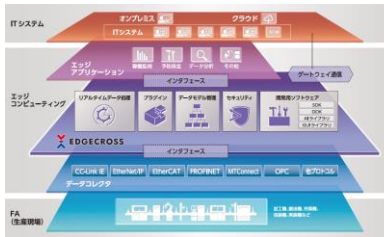

トレーサビリティデータ活用ソリューション

— 製造現場の様々なデータを繋げて、可視化・分析する —

超サポ
愉快カンパニー

アシスト

こんな課題が
ありませんか？

- 機器データと他システムのデータを紐づけるのに苦労している
- 粒度の異なるデータ（時系列、品目単位、ロット単位など）の結合が困難
- 生産、品質、営業など様々な視点で可視化の要望があり、対応するのに工数がかかっている

解決するためのソリューション

STEP 1 データを収集

FAとITを協調させ、エッジコンピューティング領域で自由で柔軟なエコシステムを構築するオープンなソフトウェアプラットフォームです。

Edgecross・データコレクタをプリインストールしており、エッジコンピューティング領域でのリアルタイムなデータ収集・分析を実現します。生産現場のIoT化に貢献する産業用PCです。

STEP 2 データを活用

活用例 生産現場データを収集し、他のシステムデータと組み合わせて可視化

詳細は裏面へ！ >>>

業種別トレーサビリティデータの活用例

組立製造業

多品目の製造・組み立てデータを紐づけて分析

食品加工業

アレルギー食材などの加工工程を可視化

建築業

部材調達から建材の完成、納入までを可視化

データアクセス権、機能の利用可否など豊富な管理機能により、
全体のガバナンスを保ったデータ活用環境の構築が可能！

様々なデータと連携

- MELIPC
- Edgecross
- SAP
- 生産システム
- 在庫システム
- 受注システム
- 物流システム など

様々な可視化を実現

- トレーサビリティ
- 予実管理
- 生産ライン分析
- 設備稼働分析
- サプライチェーン
- 在庫管理
- コスト分析 など